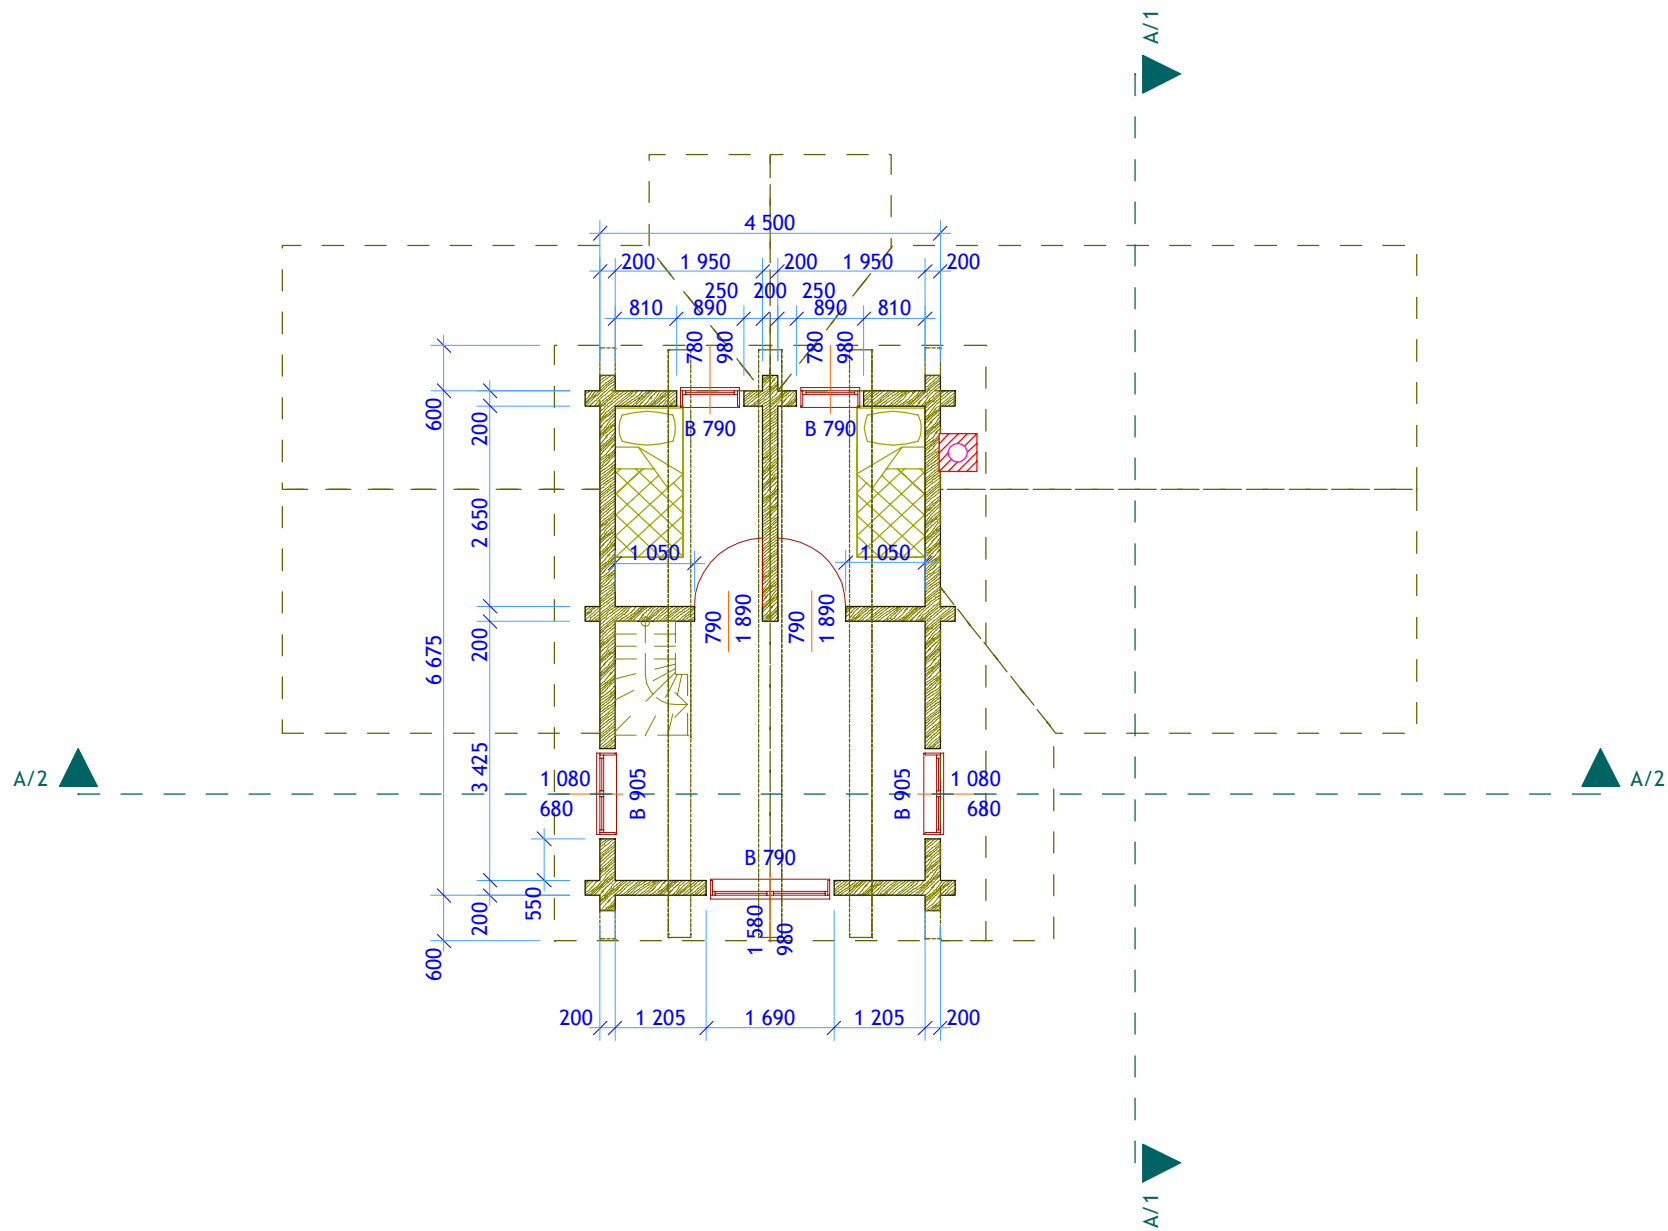

PRODUSENT

ESTISKE LAFTEHUS

ESTISKE
LAFTEHUS

MODELL

HYTTE

TEGNING

MONT.PLAN.
2 etg.

GRUNNFLATE
m²