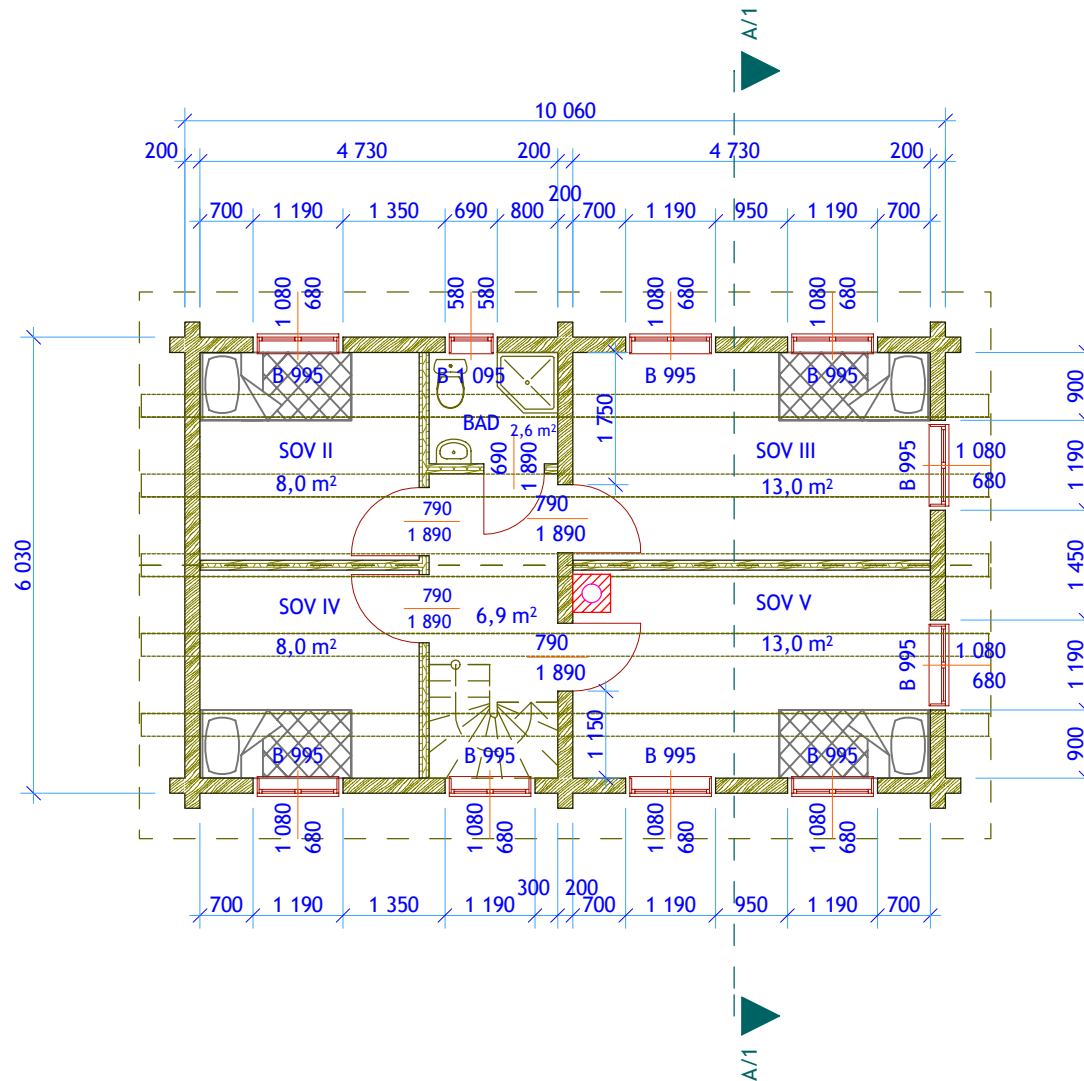

MODELL

HYTTE

TEGNING

.PLAN 2

GRUNNFLATE

GOLVAREAL

SKALA
1: 100

TEGNING
NR. 02-0001